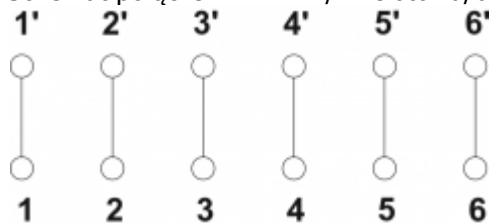

Schemat połączeń PIP-2AN z bezp. 0,375A

Schemat połączeń PIP-2AN/Rozgałęźna/4mm<sup>2</sup>

Schemat połączeń PIP-2AN/Przelotowa/6x4mm<sup>2</sup>

Schemat połączeń PIP-2AN/Przelotowa/ 9x6mm<sup>2</sup>

Schemat połączeń puszki PIP-2AN/Rozgałęźna/3 Żyły/4mm<sup>2</sup> lub 6mm<sup>2</sup>