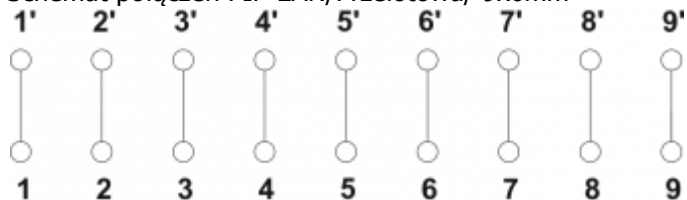

Schemat połączeń PIP-2AN z bezp. 0,375A

Schemat połączeń PIP-2AN/Rozgałęźna/4mm<sup>2</sup>

Schemat połączeń PIP-2AN/Przelotowa/6x4mm<sup>2</sup>

Schemat połączeń PIP-2AN/Przelotowa/ 9x6mm<sup>2</sup>

Schemat połączeń puszki PIP-2AN/Rozgałęźna/3 Żyły/4mm<sup>2</sup> lub 6mm<sup>2</sup>